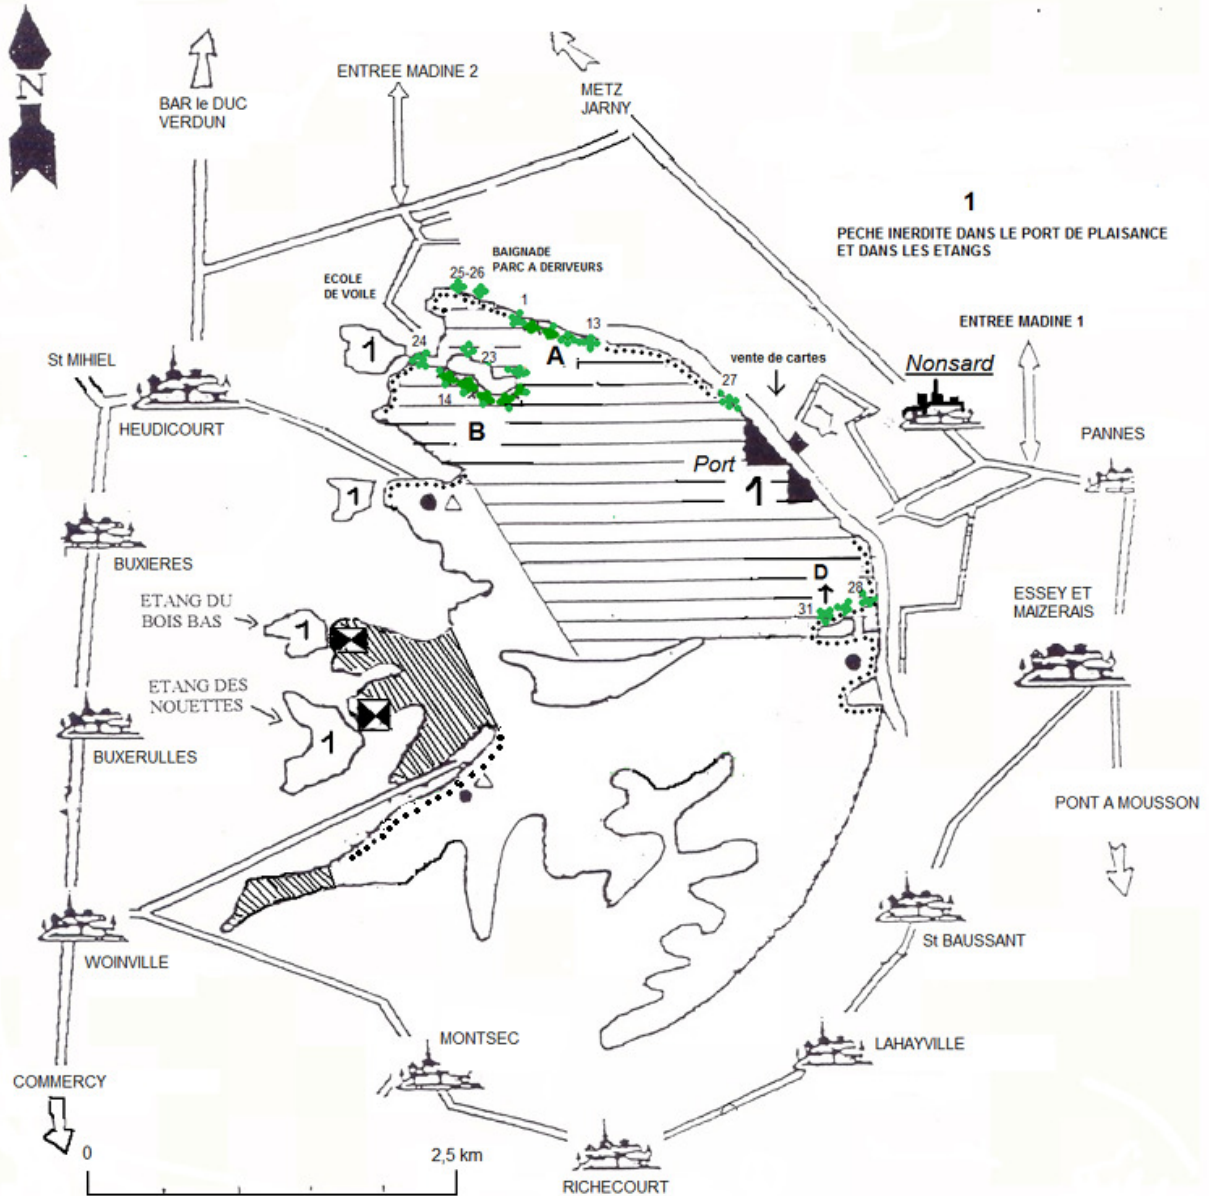

ZONE DE PECHE D'ETE

Du 1er mai 2009 au 14 octobre 2009 inclus

-  Zone de pêche INTERDITE EN BARQUE
-  Zone de quiétude ACCES INTERDIT
-  Port de barque
-  Mises à l'eau
-  Parcours de pêche à pied de jour depuis les rives
Camping INTERDIT
-  Pêche depuis la digue coté lac, de jour uniquement
-  Pêche INTERDITE dans le port de plaisance et les étangs
-  Zones A B C D : Pêche de nuit autorisée
Voir article 14 du règlement